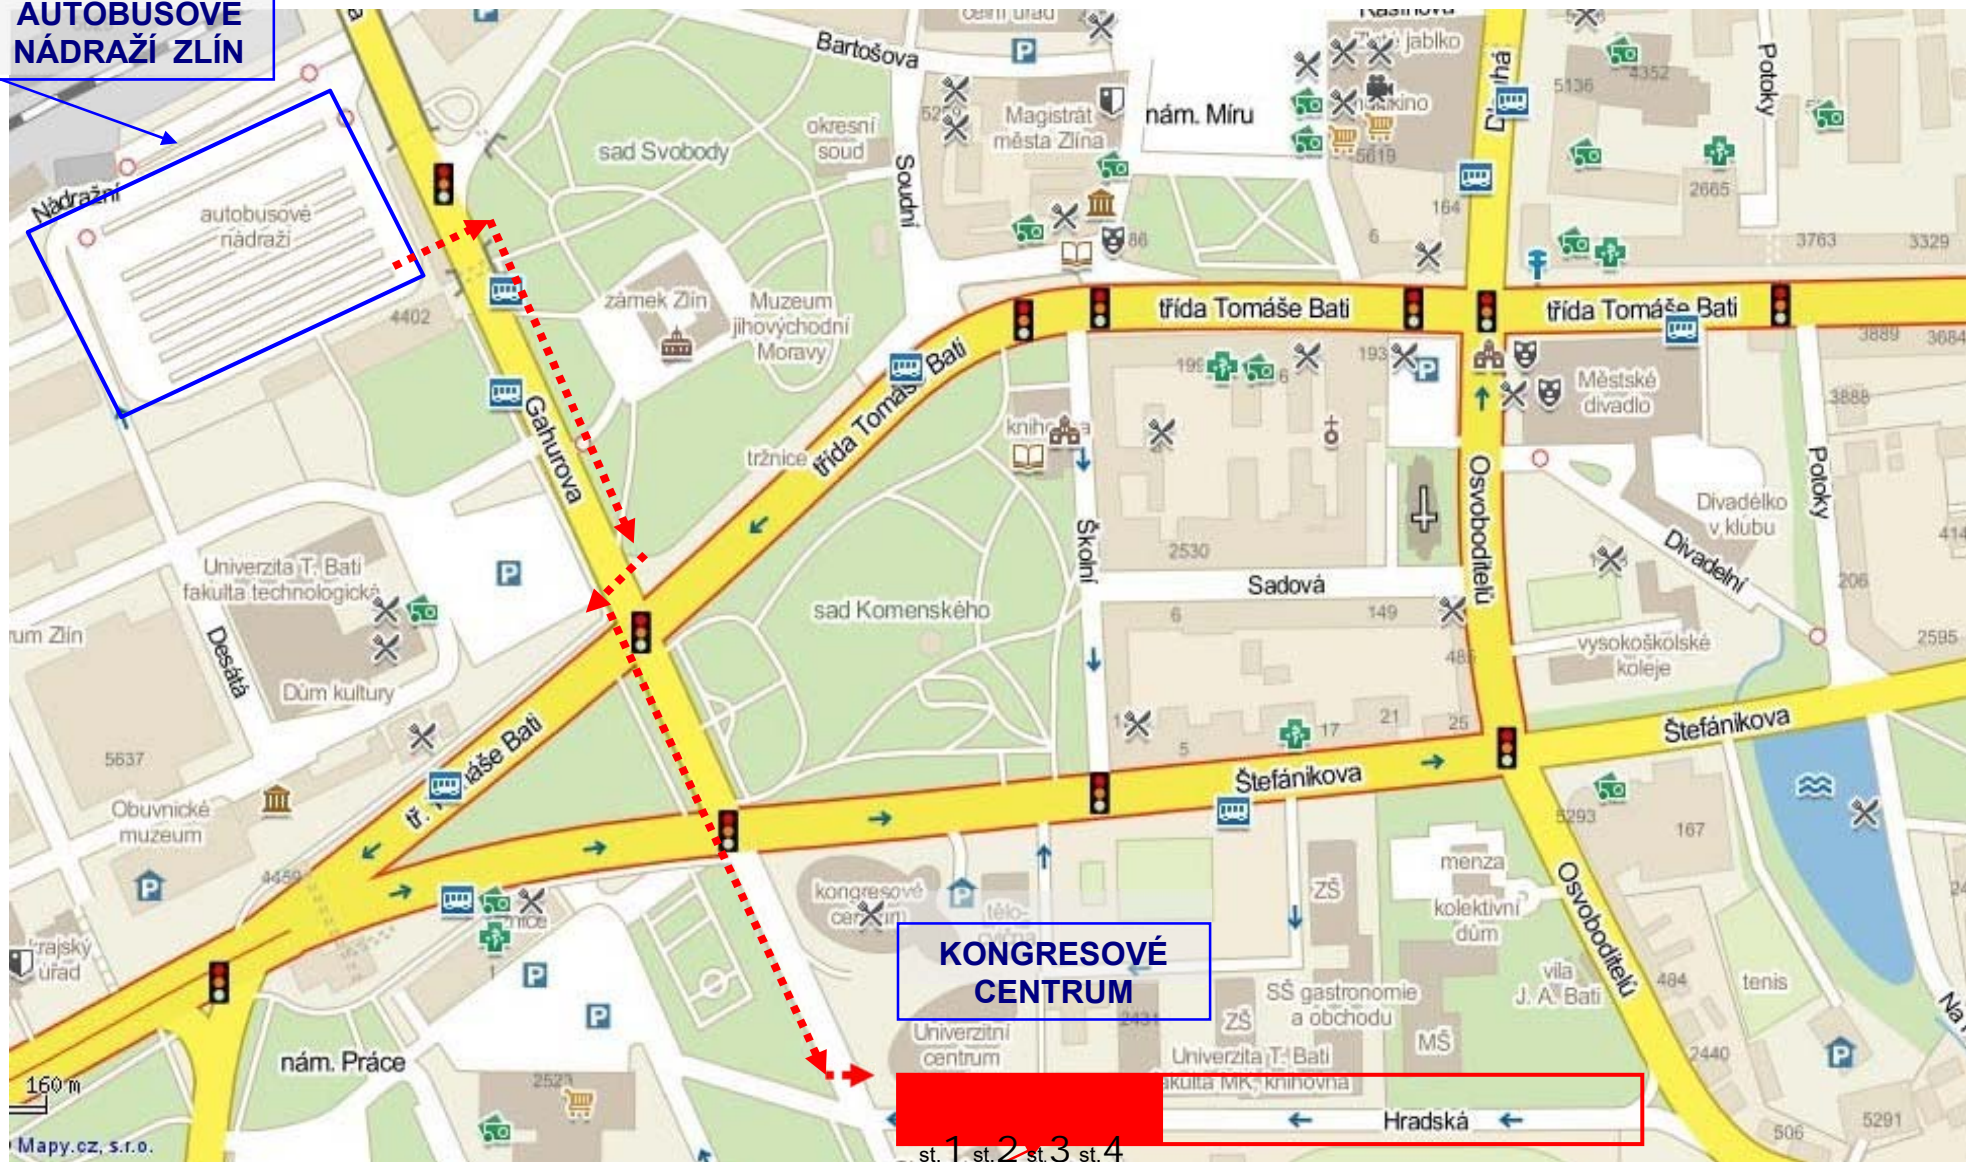

**AUTOBUSOVÉ
NÁDRAŽÍ ZLÍN**

Děkujeme za pochopení.
ČSAD Vsetín, a.s.
Informace: 702 281 120

**NÁHRADNÍ ODJEZDOVÁ STÁNÍ
ULICE HRADSKÁ**

BARUM RALLY 2019 - MĚSTSKÁ RYCHLOSTNÍ ZKOUŠKA 16. 8. 2019

ODJEZDY V DOBĚ OD 15.00 - 24.00 HOD - NÁHRADNÍ STANOVIŠTĚ - ulice Hradská

ČÍS.	ODJEZD	SMĚR přes	STÁNÍ	LINKA	SPOJ	DOPRAVCE
1.	15.00	BRNO přes Holešov, Kroměříž	1	820225	15	ČSAD VSETÍN a. s.
2.	15.00	BRNO přes Napajedla, UH, Bučovice	2	820231	17	ČSAD VSETÍN a.s.
3.	15.00	LUHAČOVICE, Zahr. čtvrť přes Dolní Lhotu	3	820455	22	ČSAD VSETÍN a. s.
4.	15.00	BOJKOVICE, Zeveta přes Bohuslavice, Luhačovice	3	820425	17	ČSAD VSETÍN a.s.
5.	15.00	BŘEZNICE, točna	4	820891	17	ČSAD VSETÍN a.s.
6.	15.05	VALAŠSKÉ KLOBOUKY přes Vizovice	1	820105	5	ČSAD VSETÍN a.s.
7.	15.15	VSETÍN přes Liptál	1	940007	30	ČSAD VSETÍN a.s.
8.	15.15	HOLEŠOV přes Martinice	3	820007	21	HOUSACAR
9.	15.20	UHERSKÉ HRADIŠTĚ přes Bohuslavice, Bílovice	1	800521	70	ČSAD BUS Uh. Hradiště a.s.
10.	15.20	UHERSKÝ BROD přes Velký Ořechov	2	800711	36	ČSAD BUS Uh. Hradiště a.s.
11.	15.20	HOLEŠOV přes Lešnou, Lukov, Fryšták, Martinice	3	820007	39	HOUSACAR
12.	15.20	UHERSKÝ BROD přes Bohuslavice, Biskupice	4	820405	21	ČSAD VSETÍN a.s.
13.	15.24	HOLEŠOV přes Lukoveček	1	770370	38	KRODOS BUS a.s.
14.	15.30	BÍLOVICE přes Napajedla	2	800511	64	ČSAD BUS Uh. Hradiště a.s.
15.	15.35	VSETÍN přes Liptál	4	940007	42	ČSAD VSETÍN a.s.
16.	15.40	HOLEŠOV přes Lukoveček	1	820131	15	ČSAD VSETÍN a.s.
17.	15.40	LUHAČOVICE přes Březůvky, Ludkovice	2	820765	26	ČSAD VSETÍN a.s.
18.	15.40	LECHOTICE přes Sazovice, Míškovice	3	820022	71	HOUSACAR
19.	15.40	BŘEZNICE, točna	4	820891	57	ČSAD VSETÍN a.s.
20.	15.45	VALAŠSKÉ KLOBOUKY přes Luhačovice, Slavičín	3	820375	3	ČSAD VSETÍN a. s.
21.	15.45	VALAŠSKÉ KLOBOUKY přes Újezd	1	820445	63	ČSAD VSETÍN a.s.
22.	15.45	HOLEŠOV přes Fryšták, Martinice	2	820007	31	HOUSACAR
23.	15.45	OSTRATA přes Hvozdnou	4	820741	31	ČSAD VSETÍN a. s.
24.	15.50	UHERSKÉ HRADIŠTĚ přes Bohuslavice, Bílovice	1	800521	54	ČSAD BUS Uh. Hradiště a.s.
25.	15.50	DRŽKOVÁ přes Vlčkovou, Kašavu	3	820861	35	ČSAD VSETÍN a.s.
26.	16.00	PODKOPNÁ LHOTA přes Slušovice, Trnavu	2	820010	39	HOUSACAR
27.	16.00	HROBICE přes Veselou	3	820018	31	HOUSACAR
28.	16.10	UHERSKÉ HRADIŠTĚ přes Bohuslavice, Bílovice	2	800521	56	ČSAD BUS Uh. Hradiště a.s.
29.	16.10	SLAVIČÍN, Radnice přes Petřůvku	3	820376	12	ČSAD VSETÍN a.s.
30.	16.15	UHERSKÝ BROD přes Velký Ořechov	1	800711	42	ČSAD BUS Uh. Hradiště a.s.
31.	16.15	LUHAČOVICE přes Bohuslavice, Biskupice	2	820415	13	ČSAD VSETÍN a. s.
32.	16.20	UHERSKÉ HRADIŠTĚ přes Napajedla, Babice	2	800531	36	ČSAD BUS Uh. Hradiště a.s.
33.	16.20	ŽLUTAVA přes Napajedla	3	820030	71	HOUSACAR
34.	16.20	VSETÍN přes Liptál	4	940007	22	ČSAD VSETÍN a.s.
35.	16.20	VSETÍN přes Valašskou Polanku	4	940005	30	ČSAD VSETÍN a.s.
36.	16.25	OLOMOUC	1	721308	27	STUDENT AGENCY
37.	16.25	BRNO	4	856		FLIXBUS CZ s.r.o.
38.	16.30	BRNO	4	721311	6	STUDENT AGENCY
39.	16.35	LUDKOVICE přes Želechovice, Provodov	1	820755	20	ČSAD VSETÍN a. s.
40.	16.40	PŘEROV přes Holešov	1	821942	25	ARRIVA MORAVA
41.	16.40	DRŽKOVÁ přes Vlčkovou, Kašavu	1	820851	17	ČSAD VSETÍN a. s.