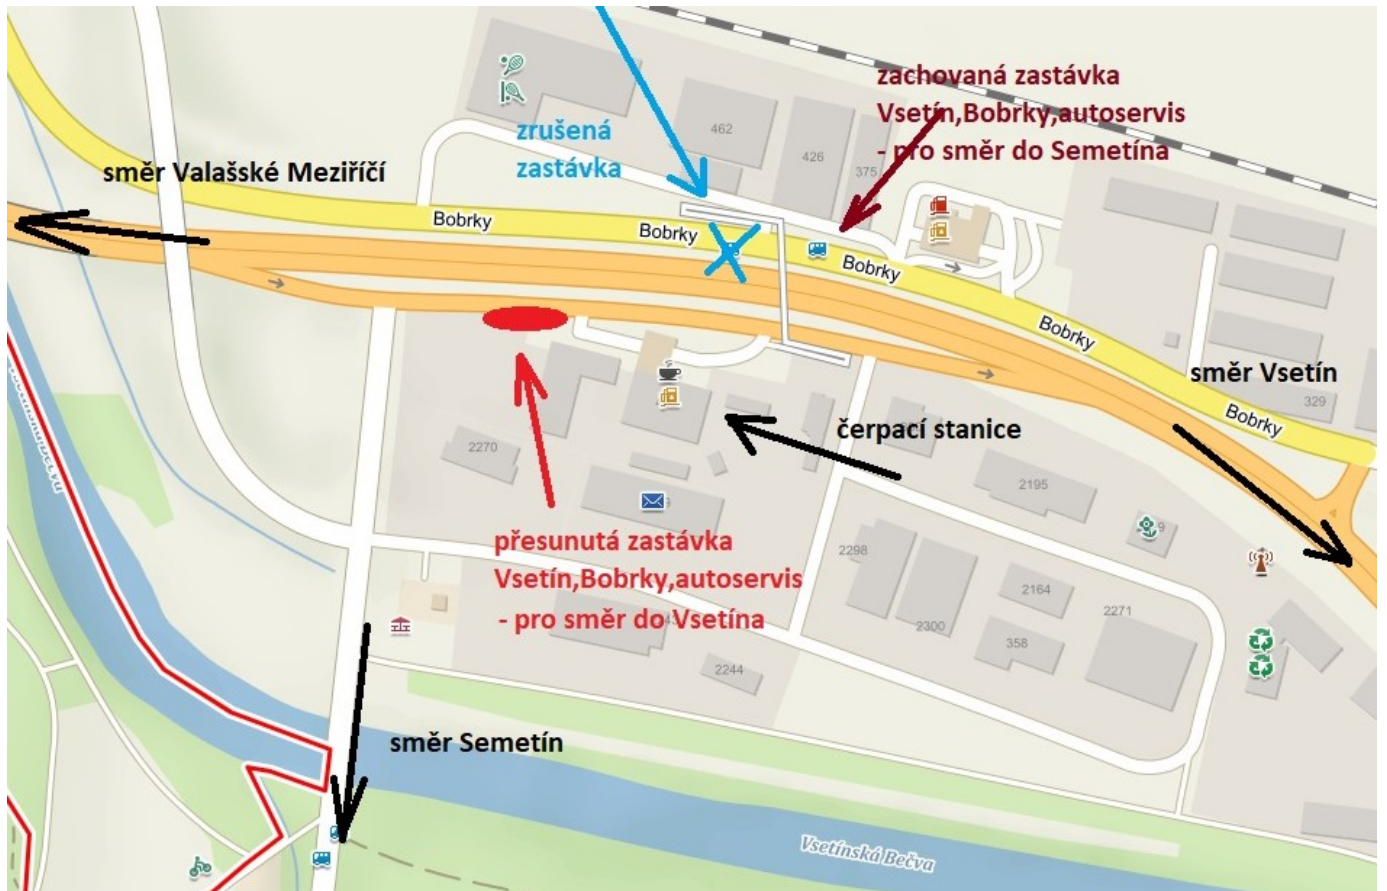

Městská hromadná doprava Vsetín

945003 Semetín-náměstí-aut.nádr.-Jasenice XV

Platí od 7.7.2020 do 12.12.2020

VÝLUKOVÝ

Převahu zajišťuje : ČSAD Vsetín a.s., Ohrada 791, 755 01 Vsetín, provoz Vsetín, Ohrada 791, odv@sadvs.cz, www.csadvs.cz, tel.702 281 121; 725 517 903

Tč	3	1	5	7	9	49	55	11	13	15	17	19	21	23	51	25	27	29	31	33	35	39	37	53	41	45	47
1 od	✱ 4 48	⑥ 4 55	...	✱ 6 05	⑥ 7 06	† 7 06	✱ 7 10	⑥ 7 10	✱ 8 38	9 10	9 25	10 08	11 38	12 55	12 55	13 08	...	✱ 14 10	⑥ 15 00	✱ 15 08	✱ 16 08	⑥ 17 13	✱ 18 20	✱ 18 25	✱ 18 48	✱ 21 05	...
2	4 50	4 57	...	6 07	7 08	7 08	7 12	7 12	8 40	9 12	9 27	10 10	11 40	12 57	12 57	13 10	...	14 12	15 02	15 10	16 10	17 15	18 22	18 27	18 50	21 07	...
3	4 52	4 59	...	6 09	7 10	7 10	7 14	7 14	8 42	9 14	9 29	10 12	11 42	12 59	12 59	13 12	...	14 14	15 04	15 12	16 12	17 17	18 24	18 29	18 52	21 09	...
4	4 54	5 01	...	6 11	7 12	7 12	7 16	7 16	8 44	9 16	9 31	10 14	11 44	13 01	13 01	13 14	...	14 16	15 06	15 14	16 14	17 19	18 26	18 31	18 54	21 11	...
5	4 56	5 03	...	6 13	7 14	7 14	7 18	7 18	8 46	9 18	9 33	10 16	11 46	13 03	13 03	13 16	...	14 18	15 08	15 16	16 16	17 21	18 28	18 33	18 56	21 13	...
6	4 57	5 04	...	6 14	7 15	7 15	7 19	7 19	8 47	9 19	9 34	10 17	11 47	13 04	13 04	13 17	...	14 19	15 09	15 17	16 17	17 22	18 29	18 34	18 57	21 14	✱ 22 07
7	4 58	5 05	...	6 15	7 16	7 16	7 20	7 20	8 48	9 20	9 35	10 18	11 48	13 05	13 05	13 18	...	14 20	15 10	15 18	16 18	17 23	18 30	18 35	18 58	21 15	✱ 22 07
8	...	...	⑥ 6 06	...	...	...	...	...	...	...	...	...	...	...	...	...	⑥ 14 05	...	...	...	...	...	...	...	...	...	...
9	...	...	6 10	...	...	...	...	...	...	...	...	...	...	...	...	...	14 09	...	...	...	...	...	...	...	...	...	...
10	...	...	6 11	...	...	...	...	...	...	...	...	...	...	...	...	...	14 10	...	...	...	...	...	...	...	...	...	...
11	...	...	6 12	...	...	...	...	...	...	...	...	...	...	...	...	...	14 11	...	...	...	...	...	...	...	...	...	...
12	...	...	...	...	...	...	7 29	...	...	...	...	...	...	...	...	...	...	...	...	...	...	...	...	...	...	...	...
13	...	...	...	...	...	...	...	...	8 57	9 27	9 42	10 27	11 57	13 12	13 12	13 27	...	14 32	15 17	15 27	16 27	17 32	18 37	18 42	19 07	21 22	22 17
14	5 07	5 12	6 13	6 24	7 23	7 23	7 29	...	9 00	9 30	9 45	10 30	12 00	13 15	13 15	13 30	...	14 35	15 20	15 30	16 30	17 35	18 40	18 45	19 10	21 25	22 20
15	5 10	5 15	6 16	6 27	7 26	7 26	7 32	7 33	9 02	9 32	...	...	...	...	...	...	...	...	...	...	...	...	...	...	...	...	...
16	5 12	5 17	...	...	...	...	...	...	9 04	9 34	...	...	...	...	...	...	...	...	...	...	...	...	...	...	...	...	...
17	5 14	5 19	...	...	...	...	...	...	9 06	9 36	...	...	...	...	...	...	...	...	...	...	...	...	...	...	...	...	...
18	5 16	5 21	...	...	...	...	...	...	9 08	9 38	...	...	...	...	...	...	...	...	...	...	...	...	...	...	...	...	...
19	5 18	5 23	...	...	...	...	...	...	9 09	9 39	...	...	...	...	...	...	...	...	...	...	...	...	...	...	...	...	...
20	5 19	5 24	...	...	...	...	...	...	9 11	9 41	...	...	...	...	...	...	...	...	...	...	...	...	...	...	...	...	...
21	5 21	5 26	...	...	...	...	...	...	9 12	9 42	...	...	...	...	...	...	...	...	...	...	...	...	...	...	...	...	...
22	5 22	5 27	...	...	...	...	...	...	...	...	...	...	...	...	...	...	...	...	...	...	...	...	...	...	...	...	...
23	5 23	5 28	...	...	...	...	...	...	...	...	...	...	...	...	...	...	...	...	...	...	...	...	...	...	...	...	...
24	5 30	...	...	...	...	...	...	...	...	...	...	...	...	...	...	...	...	...	...	...	...	...	...	...	...	...	...

opačný směr