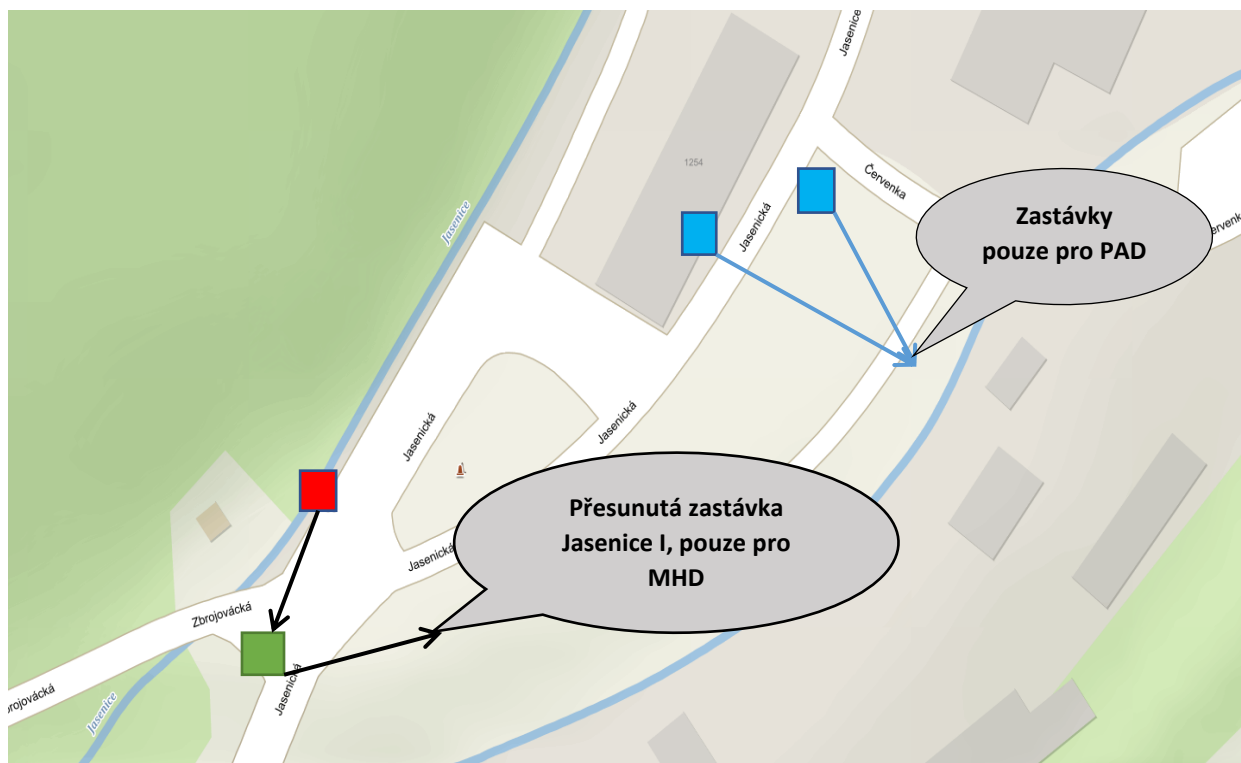

Přepravní opatření 202101ZC

Přesun autobusové zastávky Jasenice I, změna provozu MHD Vsetín týkající se zastávky Jasenice I z důvodu stavebních prací.

Z důvodu stavebních prací bude od pondělí 8.11.2021 do odvolání přesunuta autobusová zastávka Jasenice I v obou směrech (viz mapa). **Všechny spoje, jak ve směru Jasenice XV, Červenka, tak ve směru centrum města budou zastavovat pouze v nově vybudované zastávce (točně) v křížení ulic Zbrojoväcká a Jasenická.**

Spoje PAD dopravy budou zastavovat ve směru Jasenice XV na stávající zastávce Jasenice I, ve směru centrum budou odjíždět z nově vybudovaného zálivu (budova Jasenická 1254, bývalá Správní budova)

Vydal: Zdeněk Čablík, vedoucí provozní oblasti Vsetínsko
Dne: 5.11.2021