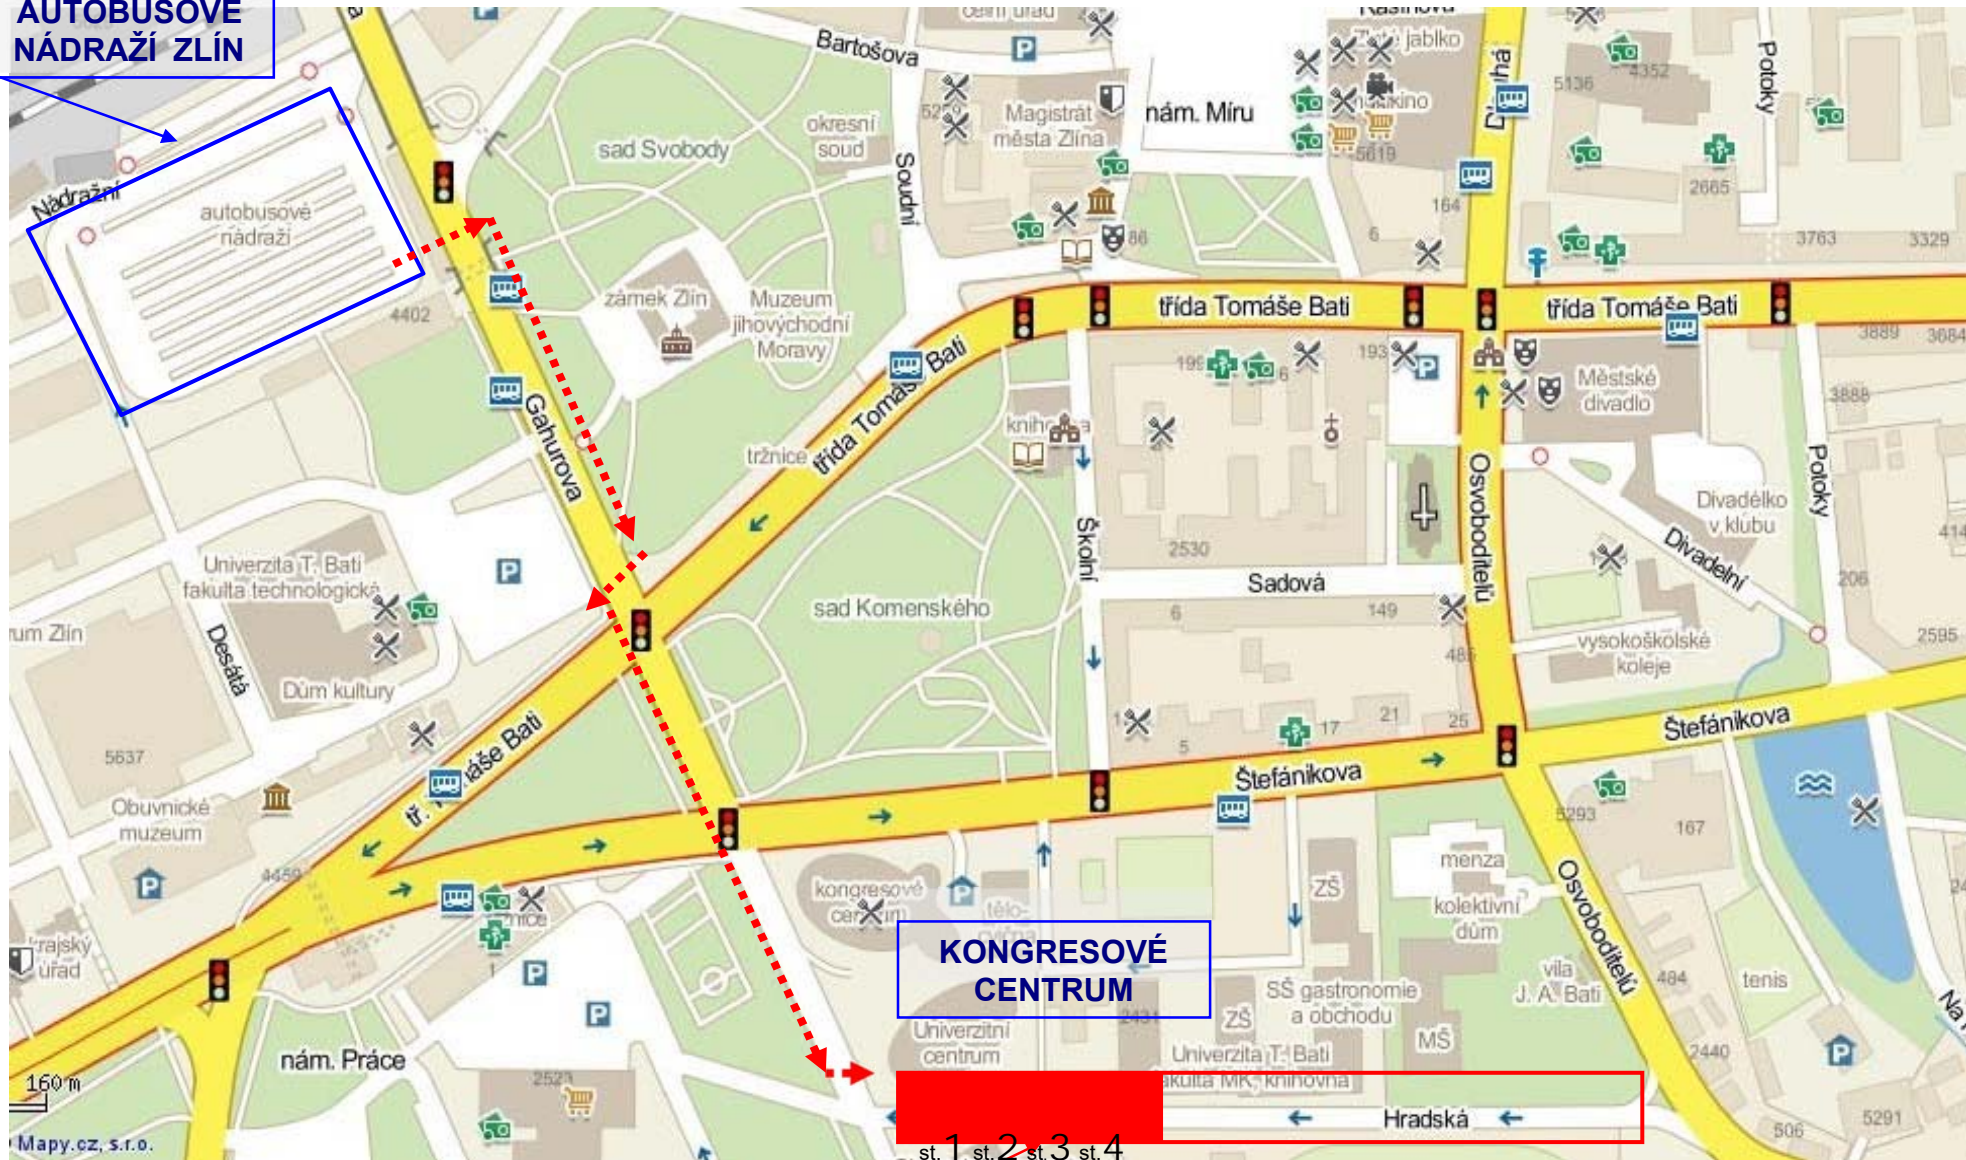

**AUTOBUSOVÉ
NÁDRAŽÍ ZLÍN**

Děkujeme za pochopení.
ČSAD Vsetín, a.s.
Informace: 702 281 120

**NÁHRADNÍ ODJEZDOVÁ STÁNÍ
ULICE HRADSKÁ**

BARUM RALLY 2019 - MĚSTSKÁ RYCHLOSTNÍ ZKOUŠKA 16. 8. 2019

ODJEZDY V DOBĚ OD 15.00 - 24.00 HOD - NÁHRADNÍ STANOVIŠTĚ - ulice Hradská

ČÍS.	ODJEZD	SMĚR přes	STÁNÍ	LINKA	SPOJ	DOPRAVCE
1.	15.00	BRNO přes Holešov, Kroměříž	1	820225	15	ČSAD VSETÍN a. s.
2.	15.00	BRNO přes Napajedla, UH, Bučovice	2	820231	17	ČSAD VSETÍN a.s.
3.	15.00	LUHAČOVICE, Zahr. čtvrť přes Dolní Lhotu	3	820455	22	ČSAD VSETÍN a. s.
4.	15.00	BOJKOVICE, Zeveta přes Bohuslavice, Luhačovice	3	820425	17	ČSAD VSETÍN a.s.
5.	15.00	BŘEZNICE, točna	4	820891	17	ČSAD VSETÍN a.s.
6.	15.05	VALAŠSKÉ KLOBOUKY přes Vizovice	1	820105	5	ČSAD VSETÍN a.s.
7.	15.15	VSETÍN přes Liptál	1	940007	30	ČSAD VSETÍN a.s.
8.	15.15	HOLEŠOV přes Martinice	3	820007	21	HOUSACAR
9.	15.20	UHERSKÉ HRADIŠTĚ přes Bohuslavice, Bílovice	1	800521	70	ČSAD BUS Uh. Hradiště a.s.
10.	15.20	UHERSKÝ BROD přes Velký Ořechov	2	800711	36	ČSAD BUS Uh. Hradiště a.s.
11.	15.20	HOLEŠOV přes Lešnou, Lukov, Fryšták, Martinice	3	820007	39	HOUSACAR
12.	15.20	UHERSKÝ BROD přes Bohuslavice, Biskupice	4	820405	21	ČSAD VSETÍN a.s.
13.	15.24	HOLEŠOV přes Lukoveček	1	770370	38	KRODOS BUS a.s.
14.	15.30	BÍLOVICE přes Napajedla	2	800511	64	ČSAD BUS Uh. Hradiště a.s.
15.	15.35	VSETÍN přes Liptál	4	940007	42	ČSAD VSETÍN a.s.
16.	15.40	HOLEŠOV přes Lukoveček	1	820131	15	ČSAD VSETÍN a.s.
17.	15.40	LUHAČOVICE přes Březůvky, Ludkovice	2	820765	26	ČSAD VSETÍN a.s.
18.	15.40	LECHOTICE přes Sazovice, Míškovice	3	820022	71	HOUSACAR
19.	15.40	BŘEZNICE, točna	4	820891	57	ČSAD VSETÍN a.s.
20.	15.45	VALAŠSKÉ KLOBOUKY přes Luhačovice, Slavičín	3	820375	3	ČSAD VSETÍN a. s.
21.	15.45	VALAŠSKÉ KLOBOUKY přes Újezd	1	820445	63	ČSAD VSETÍN a.s.
22.	15.45	HOLEŠOV přes Fryšták, Martinice	2	820007	31	HOUSACAR
23.	15.45	OSTRATA přes Hvozdnou	4	820741	31	ČSAD VSETÍN a. s.
24.	15.50	UHERSKÉ HRADIŠTĚ přes Bohuslavice, Bílovice	1	800521	54	ČSAD BUS Uh. Hradiště a.s.
25.	15.50	DRŽKOVÁ přes Vlčkovou, Kašavu	3	820861	35	ČSAD VSETÍN a.s.
26.	16.00	PODKOPNÁ LHOTA přes Slušovice, Trnavu	2	820010	39	HOUSACAR
27.	16.00	HROBICE přes Veselou	3	820018	31	HOUSACAR
28.	16.10	UHERSKÉ HRADIŠTĚ přes Bohuslavice, Bílovice	2	800521	56	ČSAD BUS Uh. Hradiště a.s.
29.	16.10	SLAVIČÍN, Radnice přes Petřůvku	3	820376	12	ČSAD VSETÍN a.s.
30.	16.15	UHERSKÝ BROD přes Velký Ořechov	1	800711	42	ČSAD BUS Uh. Hradiště a.s.
31.	16.15	LUHAČOVICE přes Bohuslavice, Biskupice	2	820415	13	ČSAD VSETÍN a. s.
32.	16.20	UHERSKÉ HRADIŠTĚ přes Napajedla, Babice	2	800531	36	ČSAD BUS Uh. Hradiště a.s.
33.	16.20	ŽLUTAVA přes Napajedla	3	820030	71	HOUSACAR
34.	16.20	VSETÍN přes Liptál	4	940007	22	ČSAD VSETÍN a.s.
35.	16.20	VSETÍN přes Valašskou Polanku	4	940005	30	ČSAD VSETÍN a.s.
36.	16.25	OLOMOUC	1	721308	27	STUDENT AGENCY
37.	16.25	BRNO	4	856		FLIXBUS CZ s.r.o.
38.	16.30	BRNO	4	721311	6	STUDENT AGENCY
39.	16.35	LUDKOVICE přes Želechovice, Provodov	1	820755	20	ČSAD VSETÍN a. s.
40.	16.40	PŘEROV přes Holešov	1	821942	25	ARRIVA MORAVA
41.	16.40	DRŽKOVÁ přes Vlčkovou, Kašavu	1	820851	17	ČSAD VSETÍN a. s.